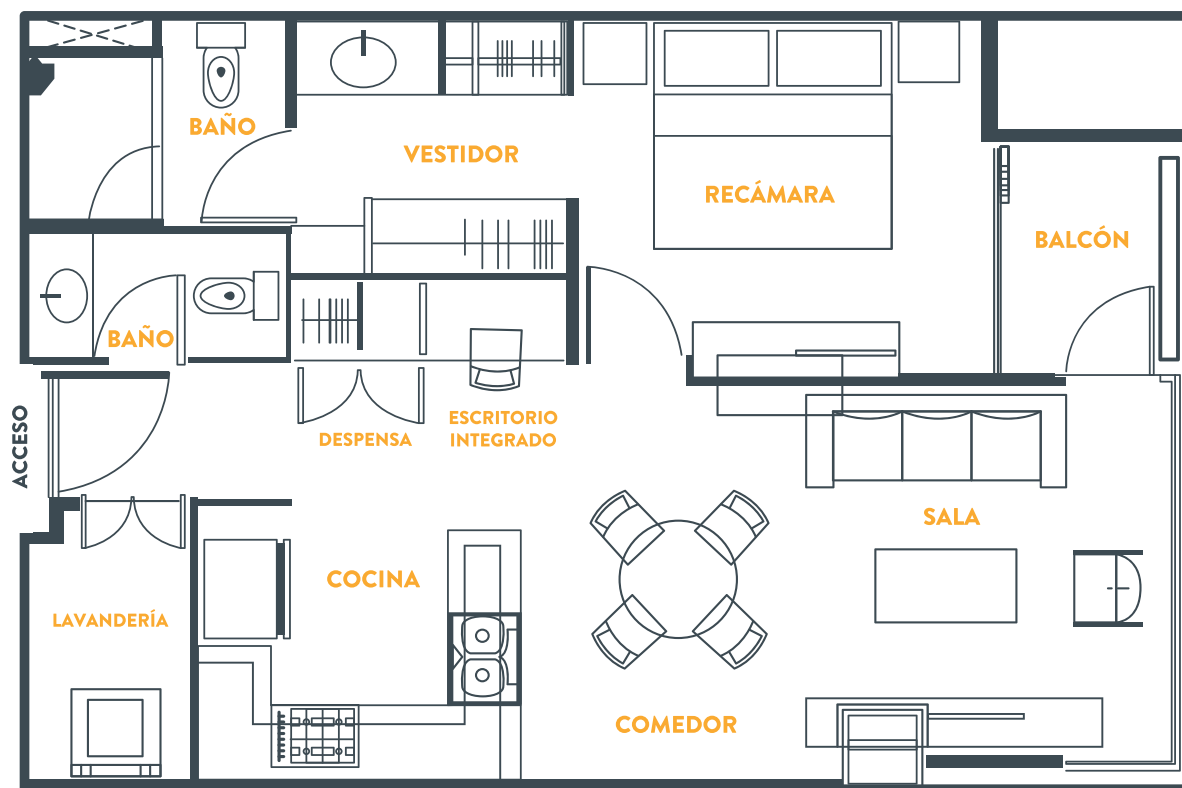

DISTRITO 70 CENTRO

TU ESPACIO, TUS REGLAS

65.96m²

1 RECÁMARA, 1.5 BAÑOS

LAVANDERÍA: LAVADORA Y SECADORA. COCINA: ESTUFA CON 6 QUEMADORES, DOBLE TARJA CON MONOMANDO DE MANGUERA, MICROONDAS Y REFRI. BALCÓN PRIVADO.

TODO LO QUE NECESITAS PARA VIVIR LA VIDA A TU MODO SE ENCUENTRA EN ESTE PRÁCTICO DEPARTAMENTO PERFECTO PARA TI.

SALA Y COMEDOR PARA RECIBIR A TUS AMIGOS, FAMILIA O COMPAÑEROS DE LA OFICINA. LA COCINA A UN LADO PARA NO INTERRUMPIR LA REUNIÓN CUANDO NECESITES MÁS PROVISIONES.

UN MEDIO BAÑO PARA MAYOR COMODIDAD. PRÁCTICO CUARTO DE LAVADO CERRADO. RECÁMARA PRINCIPAL PARA DARLE A TU CUERPO SU MERECIDO DESCANSO CON VESTIDOR Y BAÑO COMPLETO, Y POR SUPUESTO, QUE NO FALTE UN BALCÓN PARA RELAJARTE CON UN POCO MÁS DE AIRE Y ESPACIO.