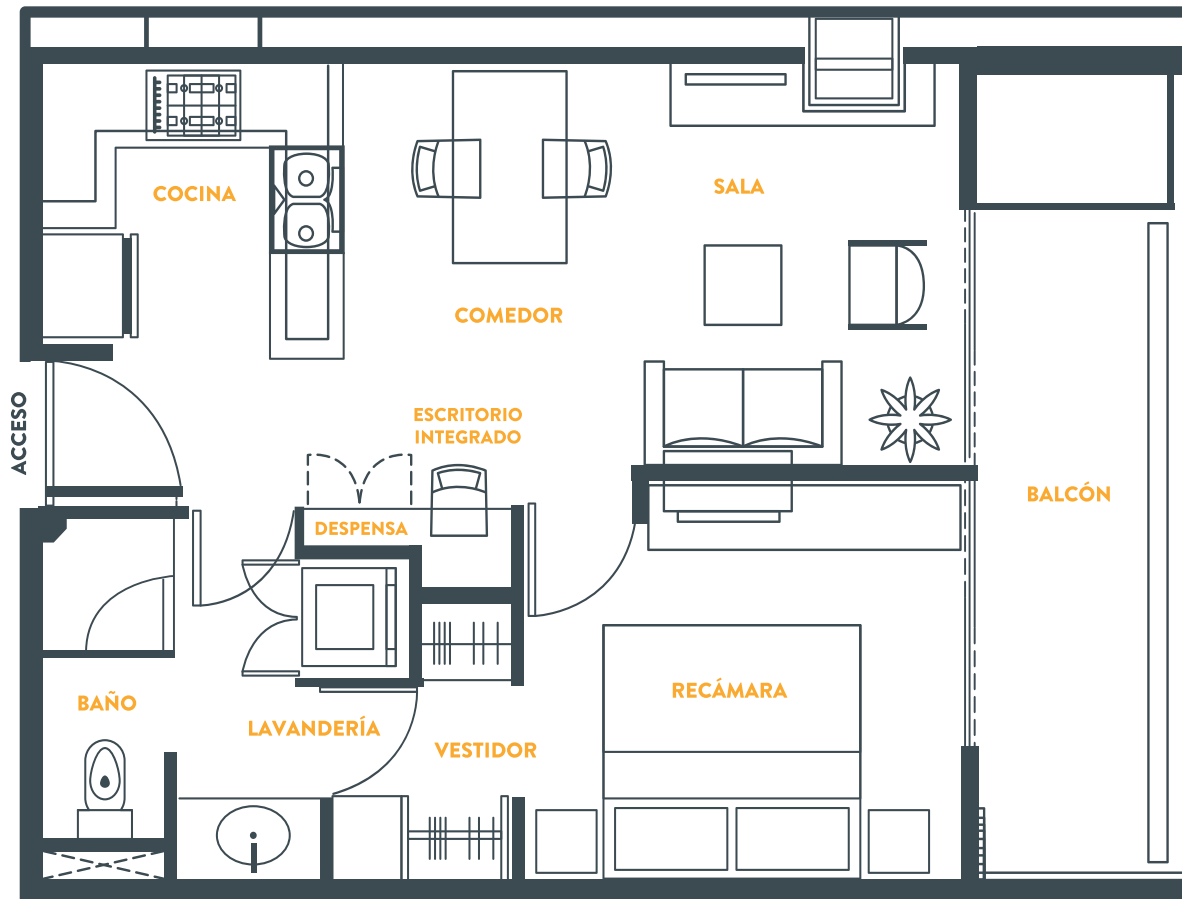

DISTRITO 50 CENTRO

TU ESPACIO, TUS REGLAS

57.51m²

1 RECÁMARA, 1 BAÑO

LAVANDERÍA: LAVADORA Y SECADORA. COCINA: ESTUFA CON 6 QUEMADORES, DOBLE TARJA CON MONOMANDO DE MANGUERA, MICROONDAS Y REFRI. BALCÓN PRIVADO.

EL LUGAR IDEAL ES AQUEL EN DONDE TÚ DECIDES COMO VIVIR, Y EN ESTE DEPA NO HAY MÁS OPCIÓN QUE VIVIR BIEN.

SALA PERFECTA PARA VER PELÍCULAS, INVITAR A TUS AMIGOS PARA LA FINAL O ARMAR UNA REUNIÓN CON LOS DE LA OFICINA. COMEDOR Y COCINA UNIDOS PARA CUANDO TENGAS QUE IR POR MÁS PROVISIONES AL REFRI. ADEMÁS TIENE UN PRÁCTICO CUARTO DE LAVADO.

RECÁMARA PRINCIPAL CON VESTIDOR Y BAÑO COMPLETO. UN BALCÓN PARA TRAZAR NUEVAS RUTAS Y SEGUIR CONOCIENDO LA CIUDAD.

ADELANTE, ES TIEMPO DE INICIAR TU PROPIA HISTORIA.