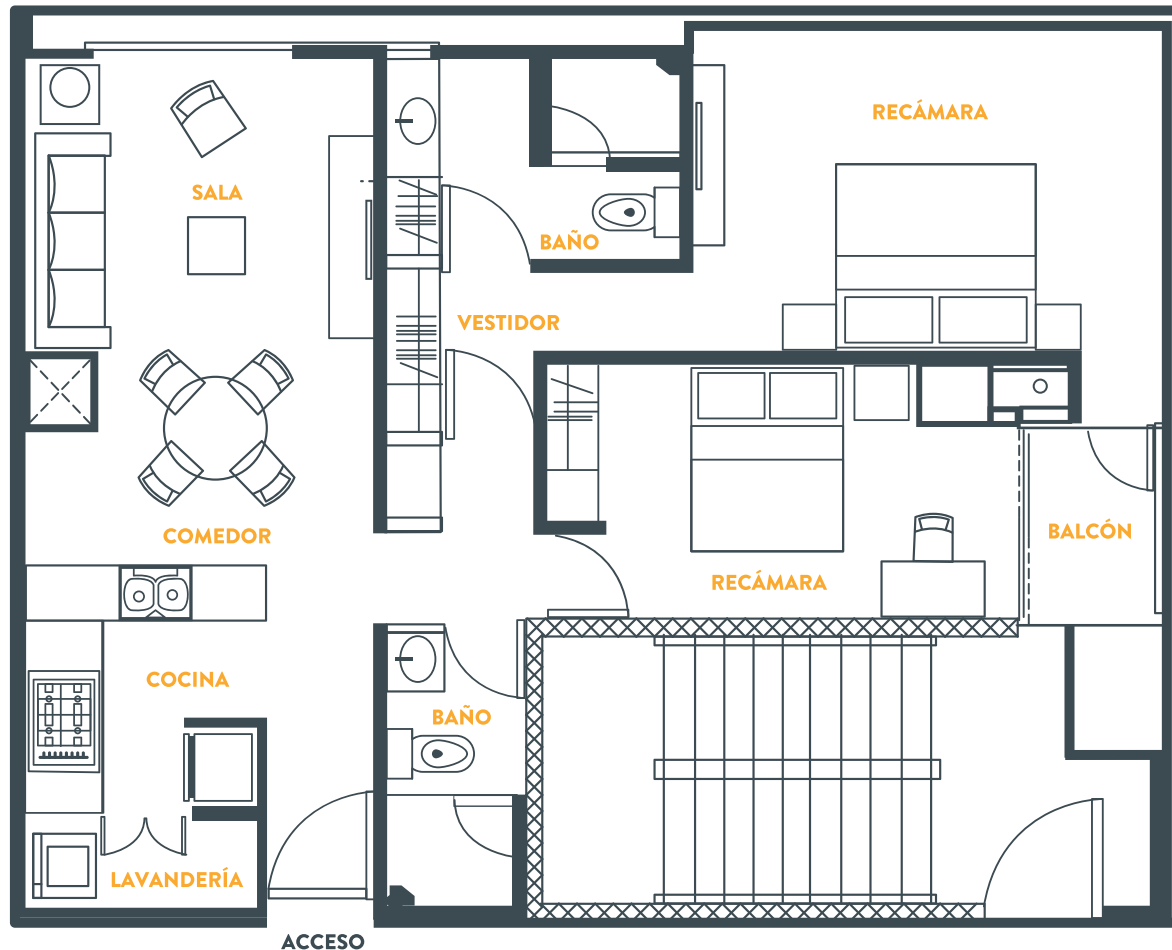

COLONIA 90 SUR

TU ESPACIO, TUS REGLAS

87.63m²

2 RECÁMARA, 2 BAÑOS

LAVANDERÍA: LAVADORA Y SECADORA. COCINA: ESTUFA CON 6 QUEMADORES, DOBLE TARJA CON MONOMANDO DE MANGUERA, MICROONDAS Y REFRI. BALCÓN PRIVADO.

EL LUGAR IDEAL ES AQUEL EN DONDE TÚ DECIDES COMO VIVIR, Y EN ESTE DEPA NO HAY MÁS OPCIÓN QUE VIVIR BIEN.

EL COMEDOR, LA SALA Y LA COCINA JUNTOS PARA PODER RECIBIR A TUS INVITADOS CUANDO QUIERAS. DOS HABITACIONES SEPARADAS, CADA UNA CON SU BAÑO PROPIO PARA MAYOR PRIVACIDAD. CUARTO DE LAVADO CERRADO Y UN BALCÓN PERFECTO PARA SENTARSE A TRAZAR NUEVOS PLANES.