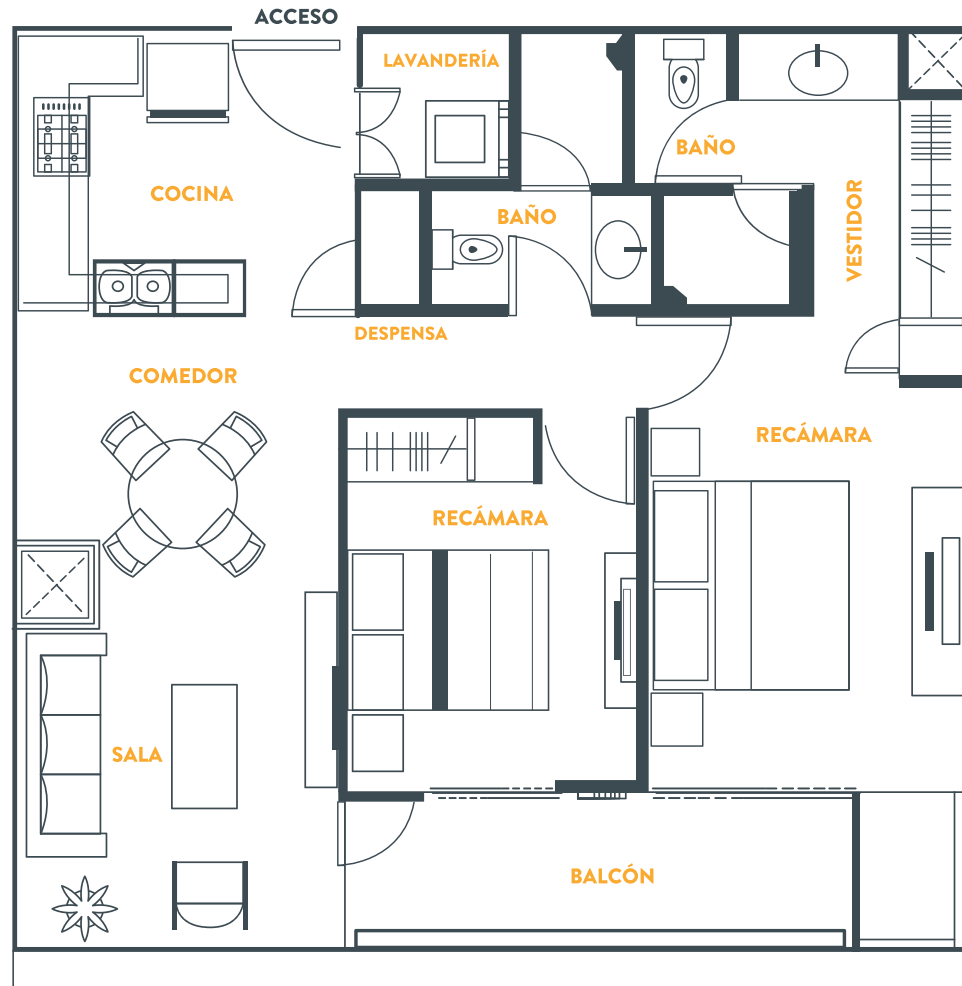

COLONIA 90 CENTRO

TU ESPACIO, TUS REGLAS

84.81m²

2 RECÁMARA, 2 BAÑOS

**LAVANDERÍA: LAVADORA Y SECADORA.
COCINA: ESTUFA CON 6 QUEMADORES,
DOBLE TARJA CON MONOMANDO DE
MANGUERA, MICROONDAS Y REFRI.
BALCÓN PRIVADO.**

EL LUGAR IDEAL ES AQUEL EN DONDE
TÚ DECIDES COMO VIVIR, Y EN ESTE DEPA
NO HAY MÁS OPCIÓN QUE VIVIR BIEN.

EL COMEDOR, LA SALA Y LA COCINA
JUNTOS PARA PODER RECIBIR A TUS
INVITADOS CUANDO QUIERAS. DOS
HABITACIONES SEPARADAS, CADA UNA
CON SU BAÑO PROPIO PARA MAYOR
PRIVACIDAD. CUARTO DE LAVADO
CERRADO Y UN BALCÓN PERFECTO PARA
SENTARSE A TRAZAR NUEVOS PLANES.