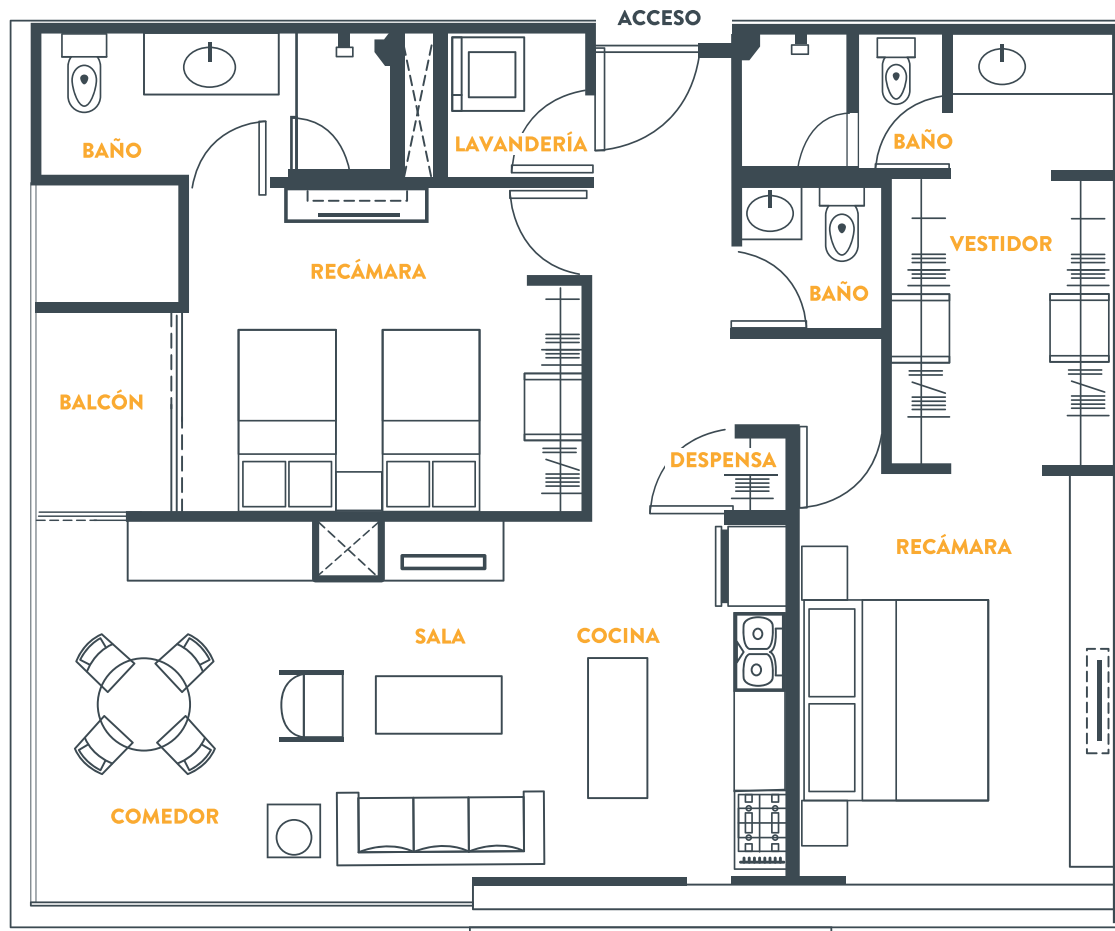

COLONIA 100 NORTE

TU ESPACIO, TUS REGLAS

103.58m²

2 RECÁMARAS, 2.5 BAÑOS

LAVANDERÍA: LAVADORA Y SECADORA. COCINA: ESTUFA CON 6 QUEMADORES, DOBLE TARJA CON MONOMANDO DE MANGUERA, MICROONDAS Y REFRI. BALCÓN PRIVADO.

SI EL MOMENTO DE DAR PASOS IMPORTANTES HA LLEGADO, ENTONCES ES MEJOR DARLOS SIN QUE NADA TE FALTE.

COCINA CON BARRA CENTRAL PARA ESOS DESAYUNOS EN PIJAMA. ESTANCIA PARA INVITAR A TU FAMILIA A VER EL VIDEO DEL ÚLTIMO VIAJE. CUARTO DE LAVADO. COMEDOR PERFECTO PARA UN BUEN BRINDIS LLENO DE ANÉCDOTAS Y CHISTES, Y MEDIO BAÑO PARA LA COMODIDAD DE TUS INVITADOS. LA RECÁMARA PRINCIPAL CUENTA CON BAÑO Y UN AMPLIO VESTIDOR, Y UNA SEGUNDA RECÁMARA CON SU PROPIO BAÑO. Y NO PODÍA FALTAR UN BALCÓN PARA PENSAR TRANQUILAMENTE EN TODO LO QUE HAS LOGRADO.