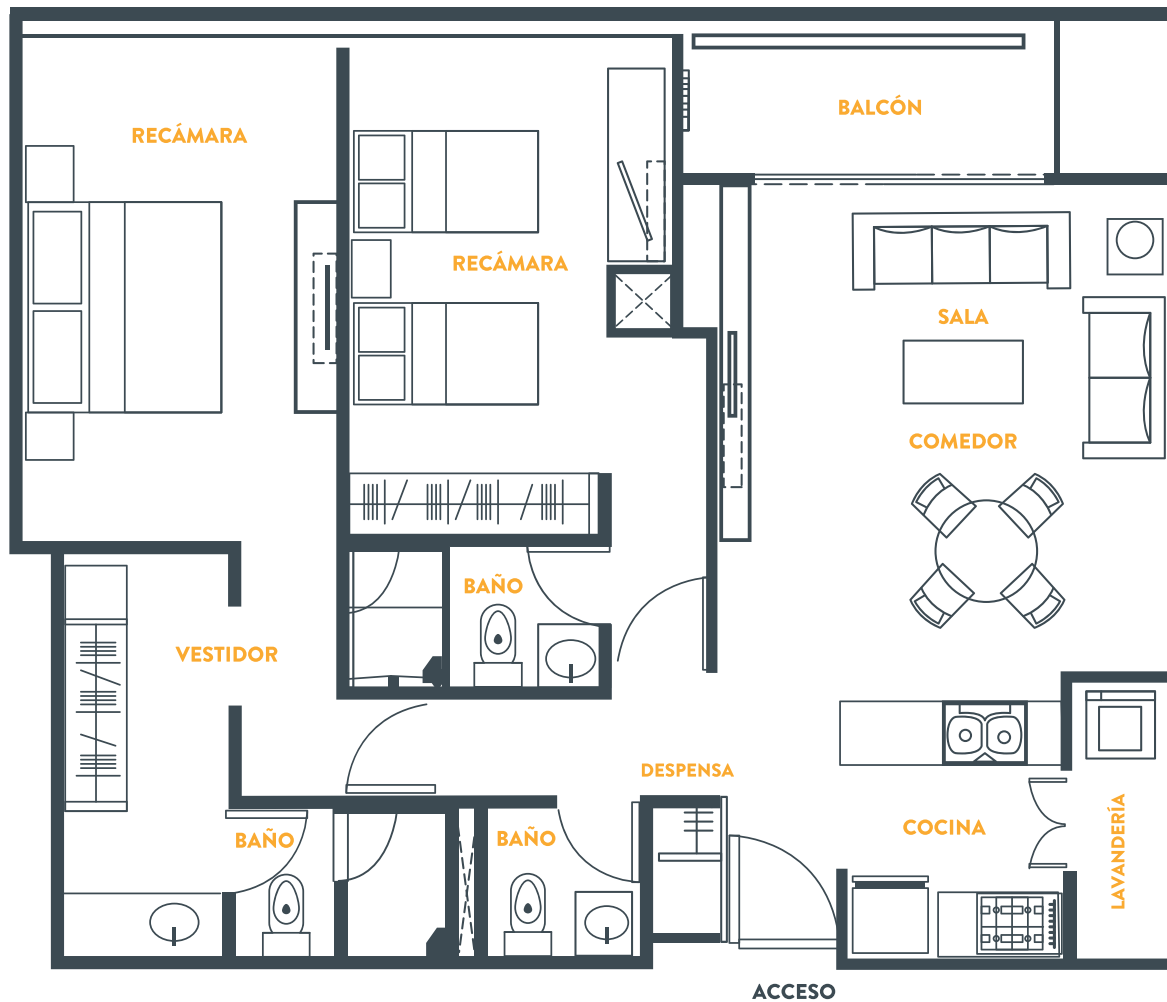

# COLONIA 100 CENTRO

TU ESPACIO, TUS REGLAS

**100.98m<sup>2</sup>**

**2 RECÁMARAS, 2.5 BAÑOS**

**LAVANDERÍA: LAVADORA Y SECADORA. COCINA: ESTUFA CON 6 QUEMADORES, DOBLE TARJA CON MONOMANDO DE MANGUERA, MICROONDAS Y REFRI. BALCÓN PRIVADO.**

SI EL MOMENTO DE DAR PASOS IMPORTANTES HA LLEGADO, ENTONCES ES MEJOR DARLOS SIN QUE NADA TE FALTE.

COCINA CON BARRA CENTRAL PARA ESOS DESAYUNOS EN PIJAMA. ESTANCIA PARA INVITAR A TU FAMILIA A VER EL VIDEO DEL ÚLTIMO VIAJE. CUARTO DE LAVADO. COMEDOR PERFECTO PARA UN BUEN BRINDIS LLENO DE ANÉCDOTAS Y CHISTES, Y MEDIO BAÑO PARA LA COMODIDAD DE TUS INVITADOS. LA RECÁMARA PRINCIPAL CUENTA CON BAÑO Y UN AMPLIO VESTIDOR, Y UNA SEGUNDA RECÁMARA CON SU PROPIO BAÑO. Y NO PODÍA FALTAR UN BALCÓN PARA PENSAR TRANQUILAMENTE EN TODO LO QUE HAS LOGRADO.